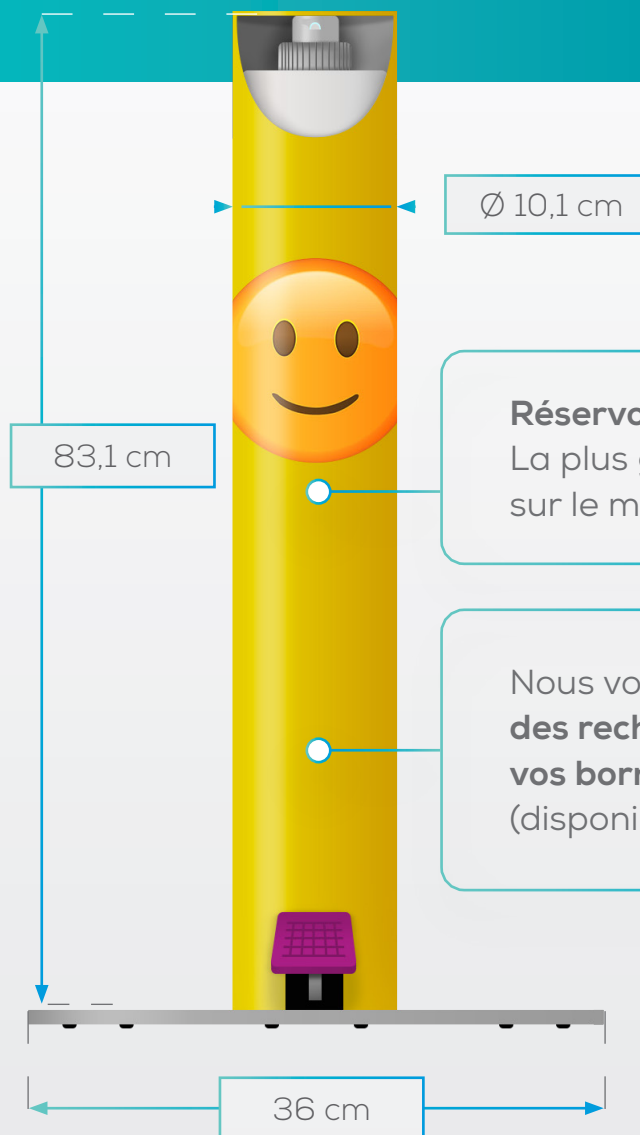

Réservoir : 3,70 L

La plus grande contenance sur le marché !

Nous vous proposons également **des recharges de 5L pour alimenter vos bornes en gel hydroalcoolique** (disponible à l'unité ou par palette)

36 cm

UNE BORNE SUR MESURE

Toutes nos bornes sont personnalisables afin de s'intégrer parfaitement au sein de votre entreprise ou dans vos locaux.

Vous pouvez ainsi choisir la couleur et y apposer votre logo.